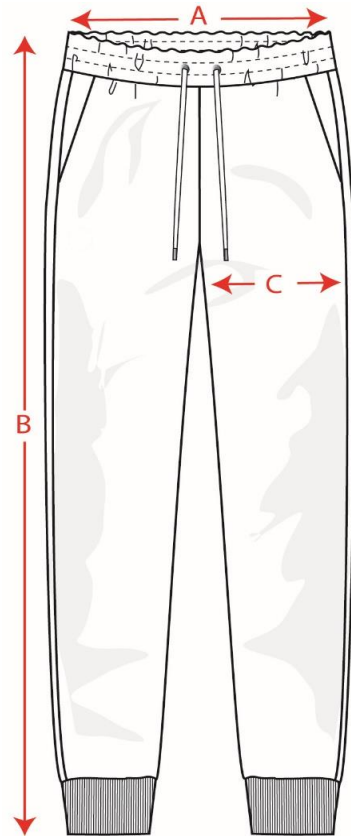

91000-841028 Sweathose lang, Unisex

Größen/Sizes	size 116	size 128	size 140	size 152	size 164
A: 1/2 Taille/ Waist	24 cm	25 cm	26 cm	27 cm	30 cm
B: Länge / Leg Length	68 cm	77 cm	85 cm	92 cm	104 cm
C: Beinweite / Width of leg	21 cm	21,5 cm	23 cm	24,5 cm	26 cm